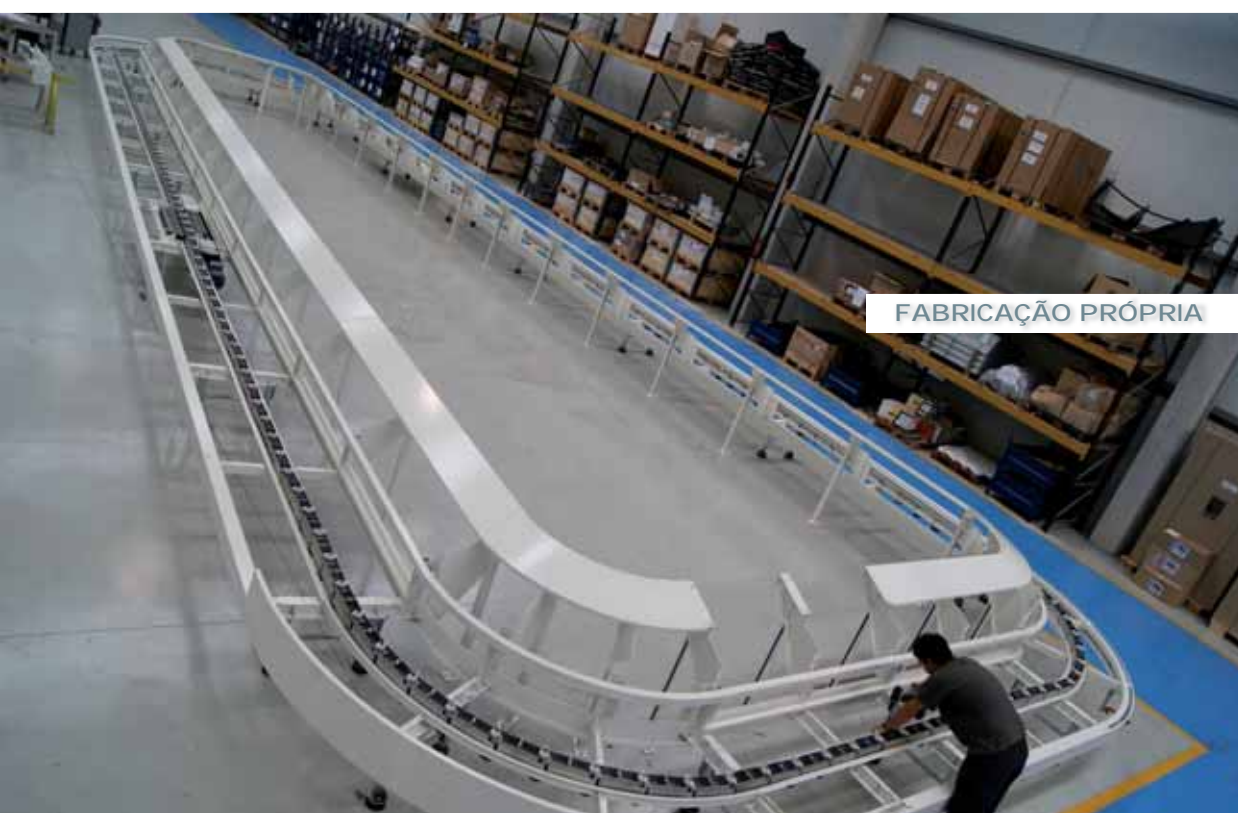

FABRICAÇÃO PRÓPRIA

Na **ULMA Handling Systems** contamos com um centro de produção e protótipos de 7.000m² que abriga, por seu lado, uma torre de provas e uma **área de show room**.